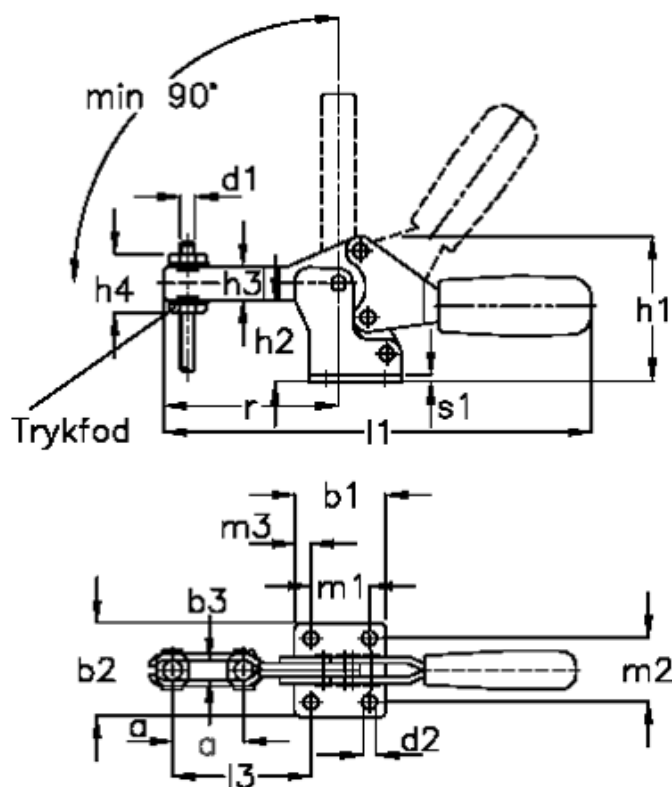

Varenummer: 201351089
 Beskrivelse: E+G Klee horizontal hurtigspænder
 GN820-130-M

Mål

a ca. = 32	h3 = 14	m3 = 5.0
b1 = 36	h4 = 27.0	r = 62.0
b2 = 40.0	Holdekraft N = 1000	s1 = 2.5
b3 = 6.5	l1 = 168	Størrelse = 130
d1 = M6	l2 = 92	
d2 = 5.5	l3 = 53	
h1 = 51.0	m1 = 26.0	
h2 = 29.0	m2 = 26.0	